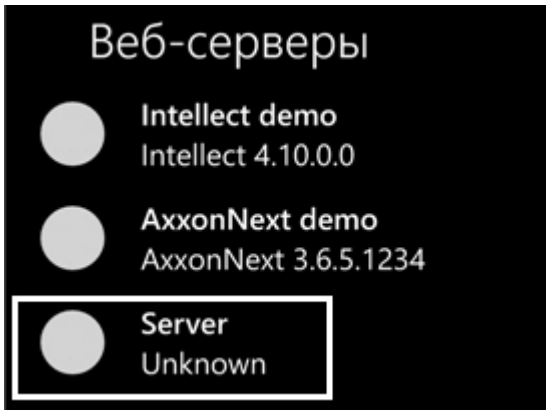

Для подключения к Серверу необходимо выбрать его в списке.

Примечание

Для возврата к списку Серверов необходимо нажать кнопку .

Для перехода к настройкам Сервера необходимо:

- нажать кнопку .
- выбрать Сервер;

- нажать кнопку **Изменить**.

Для удаления Сервера необходимо нажать кнопку **Удалить**.