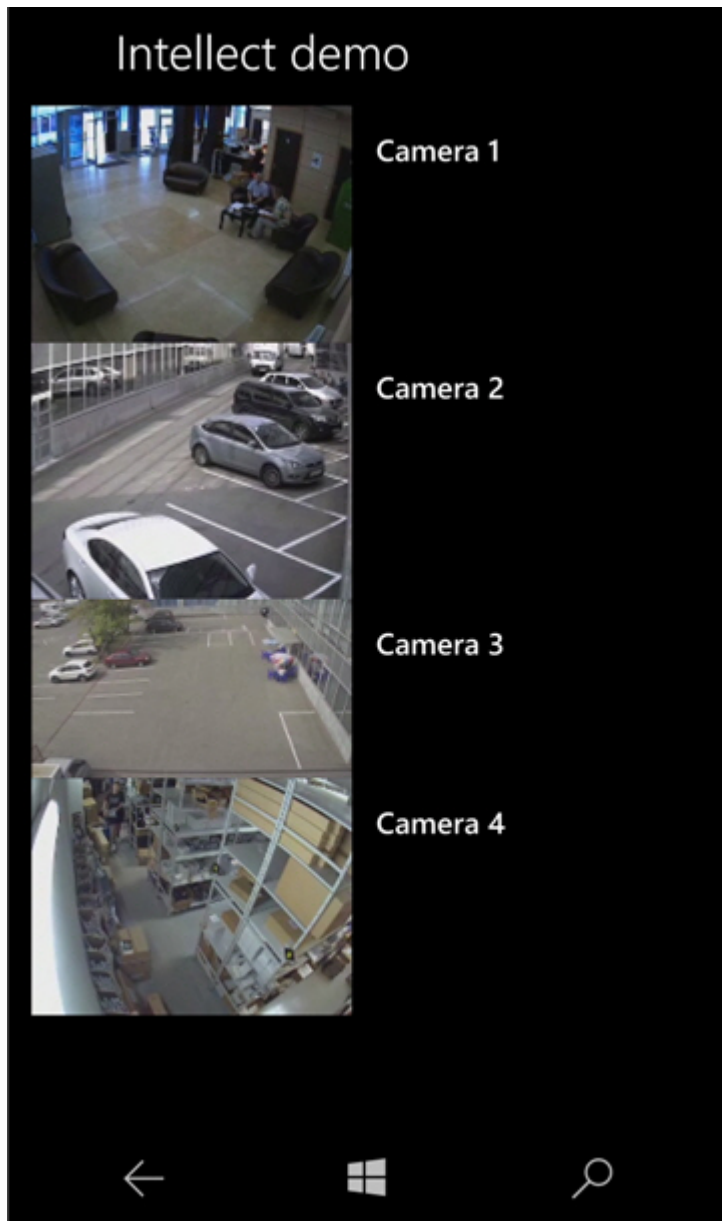

Просмотр видеоизображения в реальном времени в мобильном Клиенте Windows Mobile

После подключения к Серверу отобразится список доступных видеокамер с превью видеоизображения.

При нажатии на видеокамеру на весь экран откроется окно с видеоизображением.