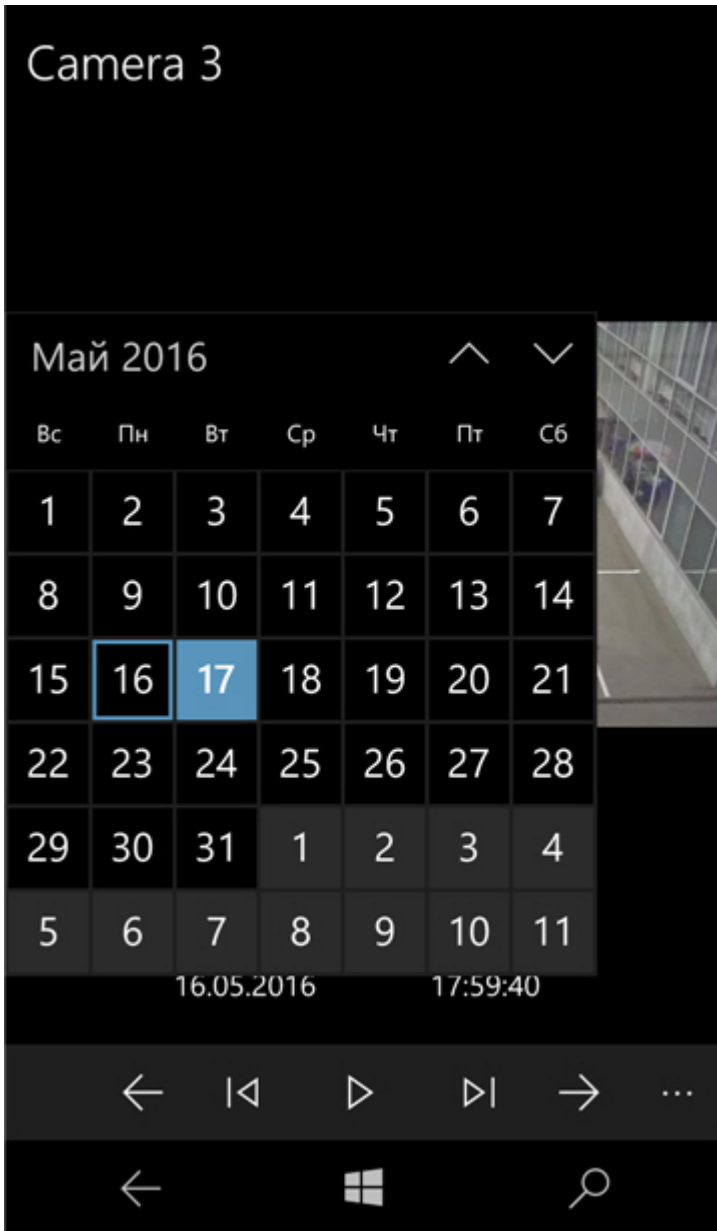

Подсказки в мобильном Клиенте Windows Mobile

По умолчанию в мобильном Клиенте Windows Mobile кнопки отображаются без обозначений.